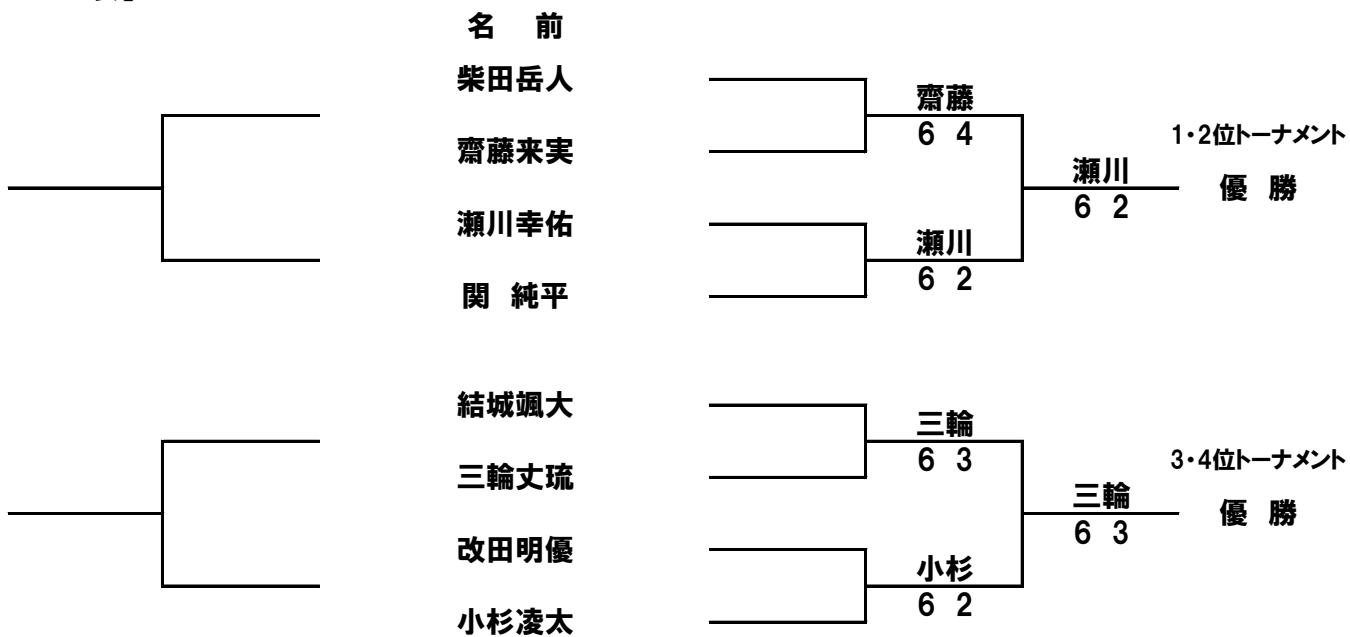

【リーグ表】

NO.	名 前	所 属	瀬川	改田	柴田	結城	勝	負	ポイント	順 位
A1	瀬川 幸佑	フミヤエース市川TA		6-1	4-6	6-0	2	1	9	2
A2	改田 明優	CSJ	1-6		6-1	3-6	0	3	-13	4
A3	柴田 岳人	専修大学松戸中学校	6-4	6-1		6-5	3	0	8	1
A4	結城 颯大	VOTA	0-6	6-3	5-6		1	2	-4	3

NO.	名 前	所 属	関	齋藤	三輪	小杉	勝	負	ポイント	順 位
B1	関 純平	志津テニスクラブ		6-5	6-3	6-2	3	0	8	1
B2	齋藤 来実	フミヤエース市川TA	5-6		4-6	6-3	1	2	0	2
B3	三輪 丈琉	専修大学松戸中学校	3-6	6-4		3-6	1	2	-4	4
B4	小杉 凌太	VOTA	2-6	3-6	6-3		1	2	-4	3

【トーナメント表】

優勝 瀬川幸佑君

準優勝 齋藤来実ちゃん